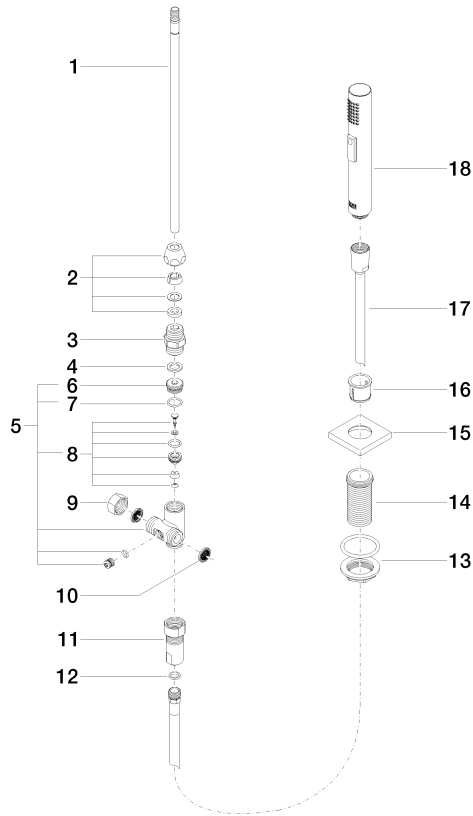

27 722 970

- avec rosace carrée
- jet douchette
- inverseur automatique sortie/douchette
- hauteur de robinetterie 189 mm
- diamètre de percement douchette à main 32 mm
- flexible de douchette tressé 1500 mm
- tête de douchette avec système anticalcaire
- sans plomb

Uniquement combinable avec 32800680, 32843680.

Avec sécurité anti-retour.

	Platine brossé	27 722 970-06
	Chrome	27 722 970-00
	Platine	27 722 970-08
	Laiton (Or 23cts)	27 722 970-09
	Dark Chrome	27 722 970-19
	Laiton brossé (Or 23cts)	27 722 970-28
	Champagne brossé (Or 22cts)	27 722 970-46
	Champagne (Or 22cts)	27 722 970-47
	Chrome brossé	27 722 970-93
	Dark Platinum brossé	27 722 970-99

27 722 970

mm [inches]

Diagramme de débit

Certificats

Belgaqua_21-027- 27_3. LGA_29572. IAPMO_6397. LGA_38645.

27 722 970

Les pièces pour les autres finitions peuvent être trouvées ici : [Chrome](#)

Liste des pièces de rechange

N°	Article Numéro	Désignation	Fréquence de montage	Délai de livraison
1	04 24 02 046 01-07	tuyau	1	10
2	90 23 30 040 00-06	joint américain	1	10
3	90 24 03 168 00 90	raccord à vis	1	2
4	90 14 20 002 00 90	joint	1	2
5	90 17 09 046 10 90	inverseur	1	2
6	09 24 04 112 10 90	raccord à vis	1	2
7	90 14 10 033 00 90	joint	1	2
8	90 21 10 031 10 90	inverseur	1	2
9	04 21 02 006 00 92	capuchon	1	2
10	09 23 01 039 90	tamis	2	2
11	90 24 03 241 00 90	raccord à vis	1	2
12	90 14 20 019 00 90	joint	1	2
13	04 23 10 032 46 90	set de fixation	1	2
14	09 30 01 090-07	douille	1	30
16	90 18 40 085 00 90	douille	1	2
17	90 30 02 062 00-06	flexible	1	10
18	04 12 11 158 00-06	douche	1	10