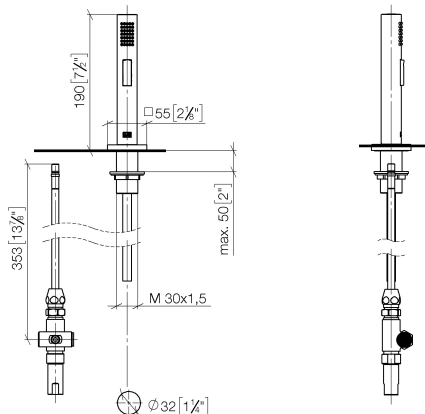

27 722 970

- avec rosace carrée
- jet douchette
- inverseur automatique sortie/douchette
- hauteur de robinetterie 189 mm
- diamètre de percement douchette à main 32 mm
- flexible de douchette tressé 1500 mm
- tête de douchette avec système anticalcaire
- sans plomb

27 722 970

mm [inches]

Diagramme de débit

Certificats

Belgaqua_21-027- 27_3. LGA_29572. IAPMO_6397. LGA_38645.

27 722 970

Les pièces pour les autres finitions peuvent être trouvées ici : [Chrome](#)

Liste des pièces de rechange

N°	Article Numéro	Désignation	Fréquence de montage	Délai de livraison
1	04 24 02 046 01-07	tuyau	1	10
2	90 23 30 040 00-06	joint américain	1	10
3	90 24 03 168 00 90	raccord à vis	1	2
4	90 14 20 002 00 90	joint	1	2
5	90 17 09 046 10 90	inverseur	1	2
6	09 24 04 112 10 90	raccord à vis	1	2
7	90 14 10 033 00 90	joint	1	2
8	90 21 10 031 10 90	inverseur	1	2
9	04 21 02 006 00 92	capuchon	1	2
10	09 23 01 039 90	tamis	2	2
11	90 24 03 241 00 90	raccord à vis	1	2
12	90 14 20 019 00 90	joint	1	2
13	04 23 10 032 46 90	set de fixation	1	2
14	09 30 01 090-07	douille	1	30
16	90 18 40 085 00 90	douille	1	2
17	90 30 02 062 00-06	flexible	1	10
18	04 12 11 158 00-06	douche	1	10