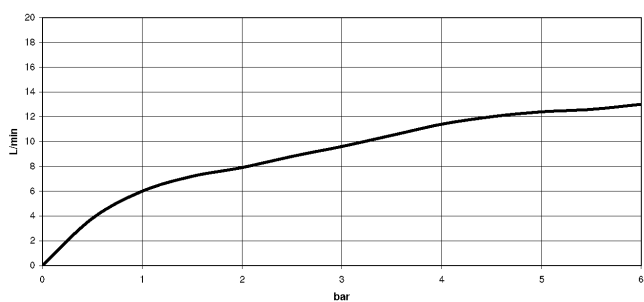

27 722 970

mm [inches]

Diagramme de débit

Certificats

Belgaqua_21-027- 27_3. LGA_29572. IAPMO_6397. LGA_38645.

27 722 970

Les pièces pour les autres finitions peuvent être trouvées ici : [Chrome](#)

Liste des pièces de rechange